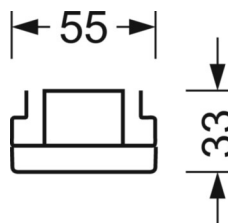

Механика

цвет корпуса	черный RAL 9005
размеры (LxWxH/DxH)	1531mm x 55mm x 33mm
вес (нетто)	2kg
Вид монтажа	сборка трековых систем, световая структура

DEEP-LINK

<https://www.regiolux.de/ru/article/19415004174>

Ссылка	LED 8000lm 865
ηLB	100 %
Φ ↓/↑	98 % / 2 %
UGR поп./вдоль	20.9 / 21.3

размеры

L	1531 mm	Длина
B	55 mm	Ширина
H	33 mm	Высота