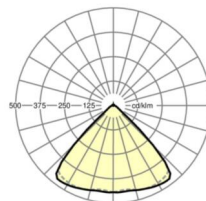

Механика

цвет корпуса	черный RAL 9005
размеры (LxWxH/DxH)	1531mm x 55mm x 33mm
вес (нетто)	2kg
Вид монтажа	сборка трековых систем, световая структура

DEEP-LINK

<https://www.regiolux.de/ru/article/19415004174>

Ссылка	LED 8000lm 865
ηLB	100 %
Φ ↓/↑	98 % / 2 %
UGR поп./вдоль	20.9 / 21.3

размеры

L	1531 mm	Длина
B	55 mm	Ширина
H	33 mm	Высота