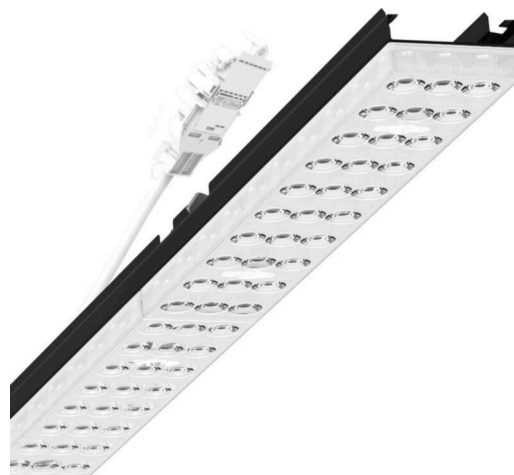

прибородержатель переменный - Individual.Lens.Optic - прямой широконаправленный свет - без видимых стыков

Ламподержатель из оцинкованного стального профиля, поверхность покрыта лаком на полиэфирной смоле. Крепление без инструментов с нажимными затворами, встроенными в конструкцию, обеспечивают защиту от кражи и взлома. В несущей трековой шине позиционируется по-разному. Цвет корпуса черный RAL 9005; Прямой широко направленный свет, распространяющийся через линзу «Individual.Lens.Optic» из пластика ПММА. Оптика отдельных линз делает сборку и установку предельно удобными, плоскость легко чистится. Тройные ряды из отдельных линз и лампо-/прибородержатели, идеально согласованные между собой, обеспечивают цельный вид без стыков и неравномерностей Подключение к электросети через присоединительный провод длиной 1 м для свободного позиционирования прибородержателя в световой полосе и 3-полюсную втычную деталь для быстрой сборки со свободным выбором фаз. Сменные блоки, позволяющие легко модернизировать освещение, существенно продлевают срок службы всей осветительной установки.

электротехника

Балласт	Электронный драйвер (1 штука)
Мощность системы	53W
сетевое напряжение	230V/50Hz
класс энергосбережения/Источник света	D

Оптика

Оснастка	LED, цветопередача/оттенок света CRI ≥ 80 / 6500K
Допуск для координаты цветности (MacAdam)	3SDCM
Фотобиологическая безопасность (светильник)	RG1
Номинальный световой поток	7893lm
Срок службы LED	50000h L80/B10 (Tq 35°C)
светоотдача светильников	149lm/W
Угол излучения	95° (C0) / 95° (C90)
UGR поп./вдоль	20.9 / 21.3

Механика

цвет корпуса	черный RAL 9005
размеры (LxWxH/DxH)	1531mm x 55mm x 33mm
вес (нетто)	2kg
Вид монтажа	сборка трековых систем, световая структура

DEEP-LINK

<https://www.regiolux.de/ru/article/19415004174>

Ссылка	LED 8000lm 865
ηLB	100 %
Φ ↓/↑	98 % / 2 %
UGR поп./вдоль	20.9 / 21.3

размеры

L	1531 mm	Длина
B	55 mm	Ширина
H	33 mm	Высота