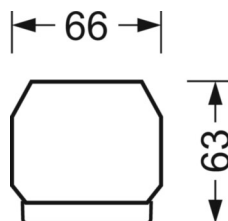

Механика

цвет корпуса	черный RAL 9005
размеры (LxWxH/DxH)	1531mm x 55mm x 33mm
вес (нетто)	2kg
Вид монтажа	сборка трековых систем, световая структура

DEEP-LINK

<https://www.regiolux.de/ru/article/19415004174>

Ссылка	LED 8000lm 865
ηLB	100 %
Φ ↓/↑	98 % / 2 %
UGR поп./вдоль	20.9 / 21.3

размеры

L	1531 mm	Длина
B	55 mm	Ширина
H	33 mm	Высота